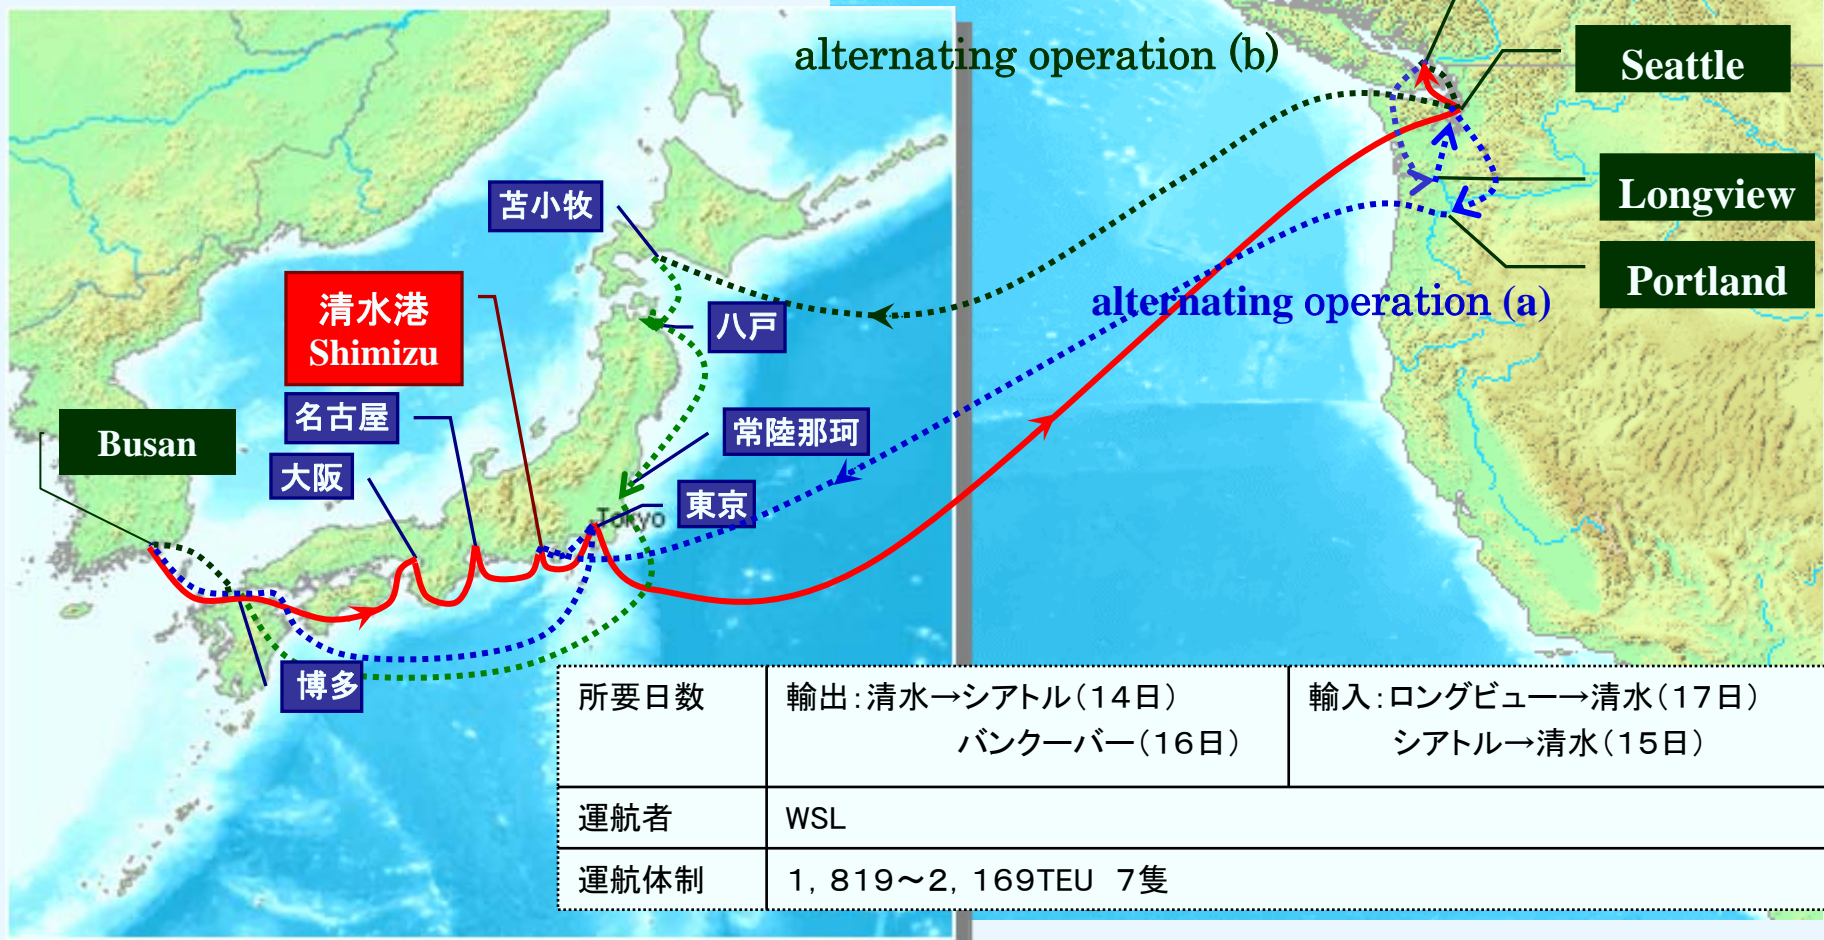

# 北米西岸 (韓国)

東航(輸出)、西航(輸入)  
(Feb,1991~)  
PNW(Korea)

週1.5便  
毎週 (水、水)  
(a)隔週 (火、水)

北米西岸  
(PNW)