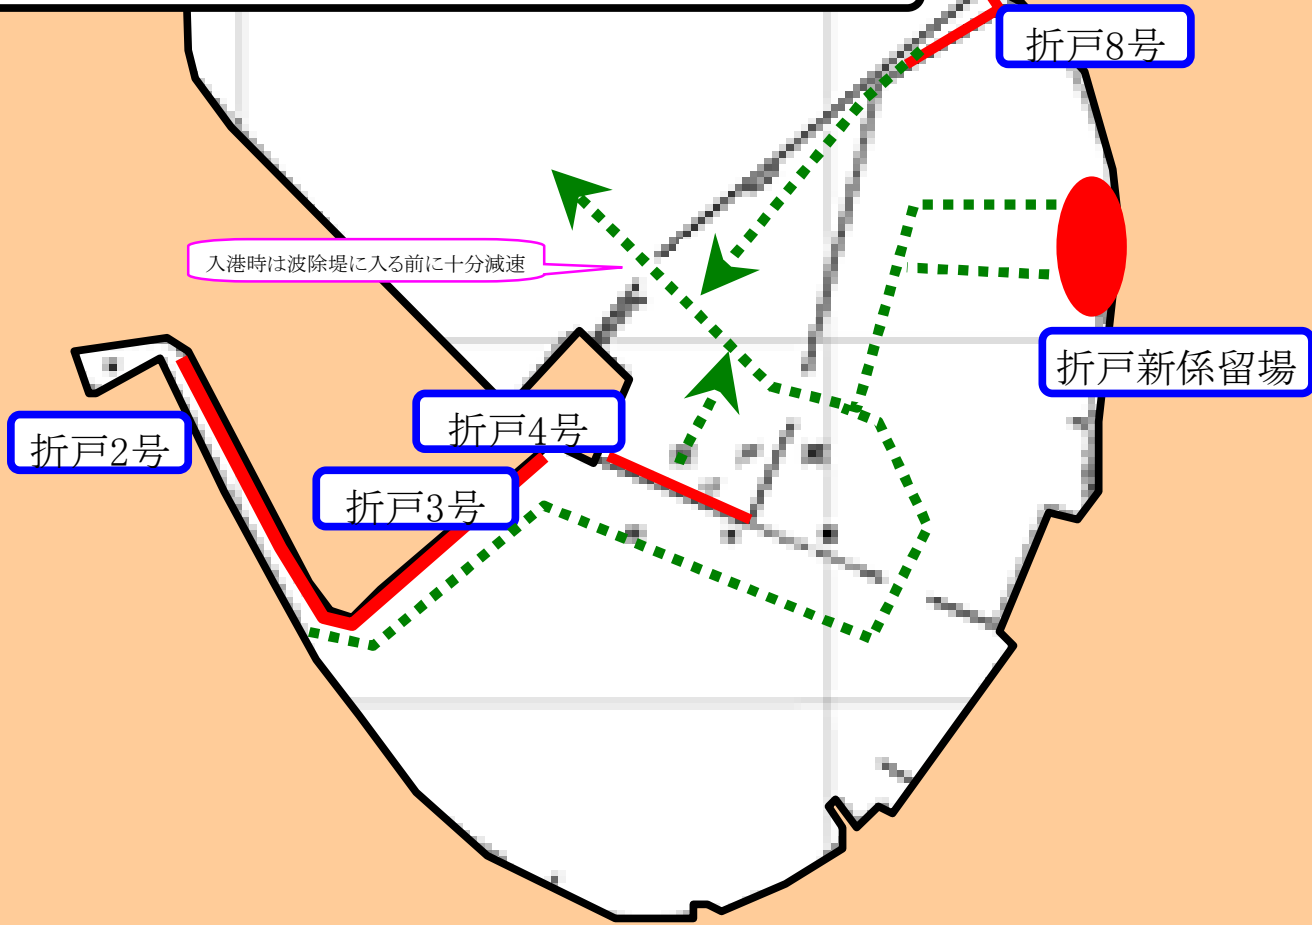

折戸湾プレジャーボート指定航路図

折戸8号

入港時は波除堤に入る前に十分減速

折戸2号

折戸4号

折戸3号

折戸新係留場

平成27年2月作成
清水港管理局港営課